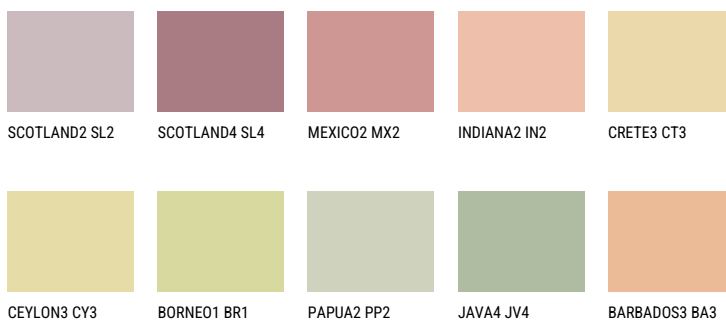

TEXAS3 TX3

☀️ 60% **TSR** 63%

Супутній кольори

Кольори

Для отримання додаткової інформації про штукатурки і фарби перейдіть
за посиланням www.ceresit.com

www.ceresit.ua

*Представлені кольори призначені для штукатурок та фарб, запропонованих компанією Ceresit. Через використання цифрових технологій представлені кольори можуть не відповідати оригінальним, тому їх не можна розглядати як достовірне відображення кольору. Ми рекомендуємо перевірити справжні зразки кольорів.

INTENSE

RUBY SUNSET

QUARTZ SAND

AMBER ISLAND

QUARTZ ROCK

EMERALD PARK

DIAMOND EVENING

Для отримання додаткової інформації про штукатурки і фарби перейдіть
за посиланням www.ceresit.com