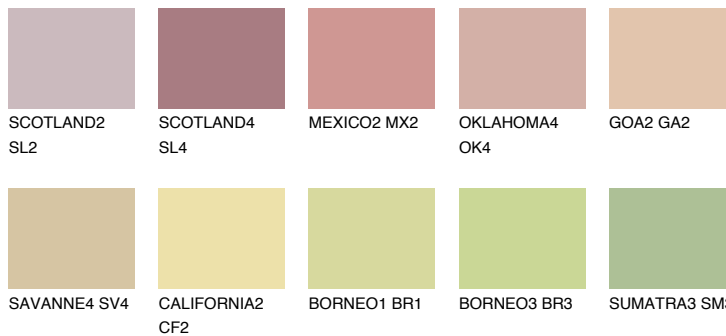

AFRICA3 AF3

57% **TSR** 59%

Супутній кольори

Кольори

INTENSE

Для отримання додаткової інформації про штукатурки і фарби перейдіть
за посиланням www.ceresit.com

www.ceresit.ua