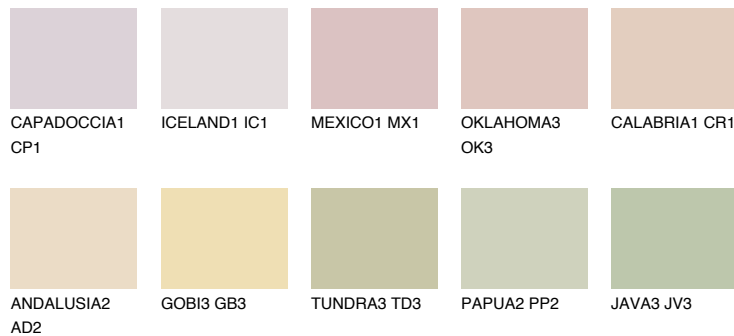

YUCATAN2 YC2

66% **TSR** 63%

Супутній кольори

Кольори

INTENSE

Для отримання додаткової інформації про штукатурки і фарби перейдіть
за посиланням www.ceresit.com

www.ceresit.ua