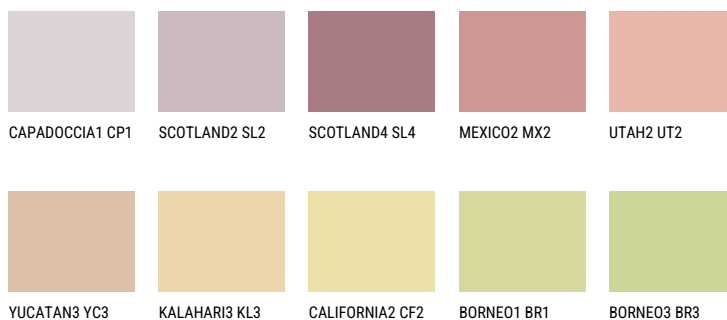

FUJI6 FJ6

53% **TSR** 63%

Супутній кольори

Кольори

Для отримання додаткової інформації про штукатурки і фарби перейдіть
за посиланням www.ceresit.com

www.ceresit.ua

*Представлені кольори призначені для штукатурок та фарб, запропонованих компанією Ceresit. Через використання цифрових технологій представлені кольори можуть не відповідати оригінальним, тому їх не можна розглядати як достовірне відображення кольору. Ми рекомендуємо перевірити справжні зразки кольорів.

INTENSE

DIAMOND
MORNING

EMERALD PARK

DIAMOND EVENING

EMERALD FIELD

EMERALD GARDEN

AMBER BEACH

Для отримання додаткової інформації про штукатурки і фарби перейдіть
за посиланням www.ceresit.com