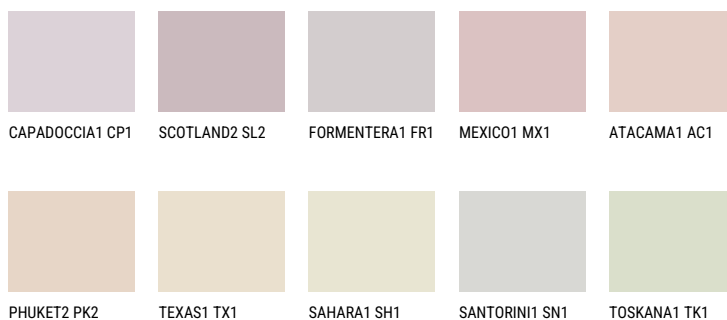

## FUJI2 FJ2

70% **TSR** 70%

## Супутній кольори

### Кольори

Для отримання додаткової інформації про штукатурки і фарби перейдіть  
за посиланням [www.ceresit.com](http://www.ceresit.com)

[www.ceresit.ua](http://www.ceresit.ua)

\*Представлені кольори призначені для штукатурок та фарб, запропонованих компанією Ceresit. Через використання цифрових технологій представлені кольори можуть не відповідати оригінальним, тому їх не можна розглядати як достовірне відображення кольору. Ми рекомендуємо перевірити справжні зразки кольорів.