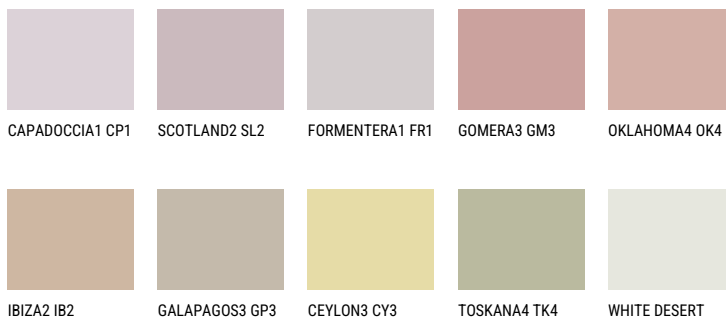

ARIZONA4 AR4

44% **TSR** 47%

Супутній кольори

Кольори

Для отримання додаткової інформації про штукатурки і фарби перейдіть
за посиланням www.ceresit.com

www.ceresit.ua

*Представлені кольори призначені для штукатурок та фарб, запропонованих компанією Ceresit. Через використання цифрових технологій представлені кольори можуть не відповідати оригінальним, тому їх не можна розглядати як достовірне відображення кольору. Ми рекомендуємо перевірити справжні зразки кольорів.

INTENSE

DIAMOND
MORNING

EMERALD PARK

DIAMOND EVENING

AMBER BEACH

EMERALD GARDEN

AMBER GLASS

Для отримання додаткової інформації про штукатурки і фарби перейдіть
за посиланням www.ceresit.com