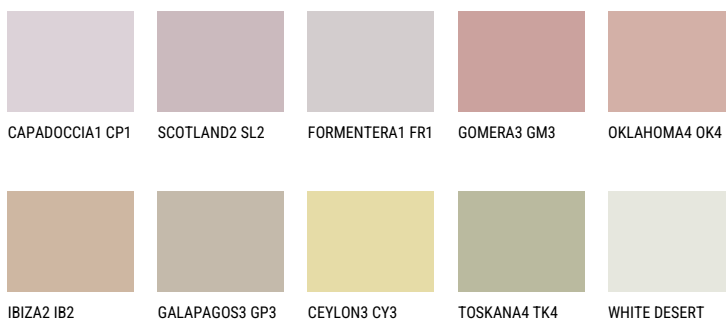

ARIZONA4 AR4

44% **TSR** 47%

Супутній кольори

Кольори

Для отримання додаткової інформації про штукатурки і фарби перейдіть
за посиланням www.ceresit.com

www.ceresit.ua

*Представлені кольори призначені для штукатурок та фарб, запропонованих компанією Ceresit. Через використання цифрових технологій представлені кольори можуть не відповідати оригінальним, тому їх не можна розглядати як достовірне відображення кольору. Ми рекомендуємо перевірити справжні зразки кольорів.

INTENSE

DIAMOND
MORNING

EMERALD PARK

DIAMOND EVENING

AMBER BEACH

EMERALD GARDEN

AMBER GLASS

Для отримання додаткової інформації про штукатурки і фарби перейдіть
за посиланням www.ceresit.com