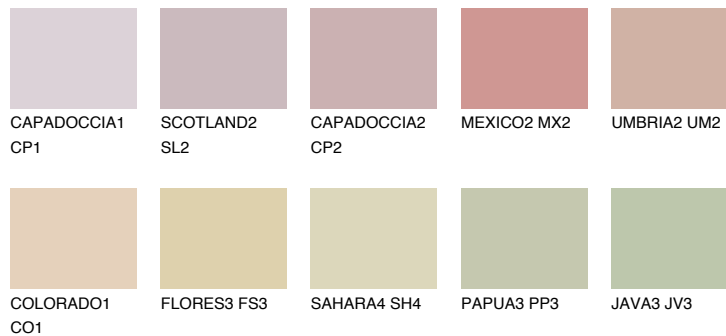

ARIZONA2 AR2

54% **TSR** 58%

Супутній кольори

Кольори

INTENSE

Для отримання додаткової інформації про штукатурки і фарби перейдіть
за посиланням www.ceresit.com

www.ceresit.ua