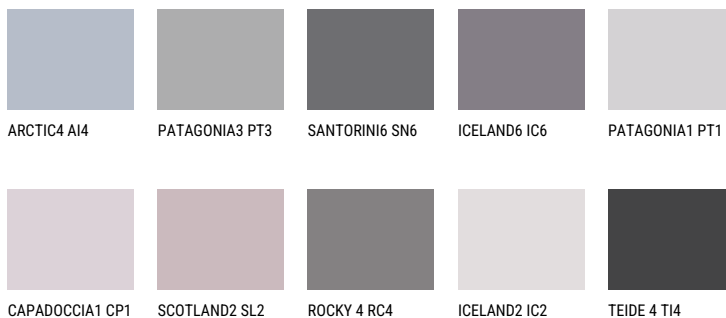

ICELAND3 IC3

☀ 56% **TSR** 58%

Супутній кольори

Кольори