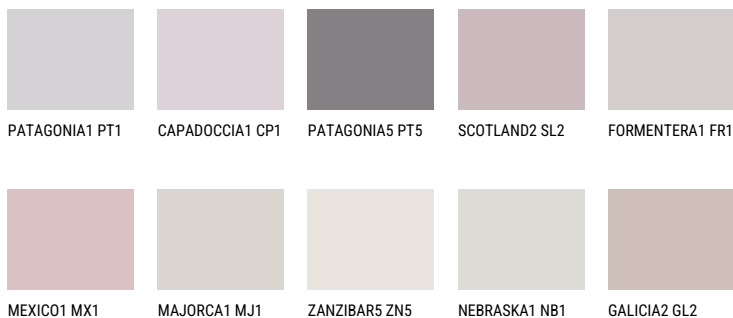

ICELAND1 IC1

74% **TSR** 69%

Супутній кольори

Кольори

Для отримання додаткової інформації про штукатурки і фарби перейдіть
за посиланням www.ceresit.com

www.ceresit.ua

*Представлені кольори призначені для штукатурок та фарб, запропонованих компанією Ceresit. Через використання цифрових технологій представлені кольори можуть не відповідати оригінальним, тому їх не можна розглядати як достовірне відображення кольору. Ми рекомендуємо перевірити справжні зразки кольорів.

INTENSE

AMETHYST WIND

QUARTZ EARTH

DIAMOND
MORNING

QUARTZ GROUND

RUBY BRICK

EMERALD PARK

Для отримання додаткової інформації про штукатурки і фарби перейдіть
за посиланням www.ceresit.com