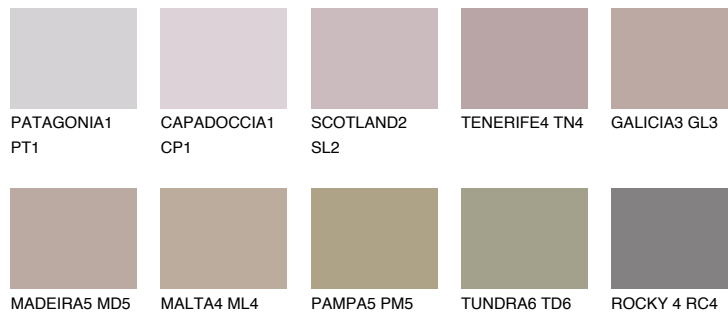

TENERIFE6 TN6

☀ 28% **TSR** 45%

Супутній кольори

Кольори

INTENSE

Для отримання додаткової інформації про штукатурки і фарби перейдіть
за посиланням www.ceresit.com

www.ceresit.ua