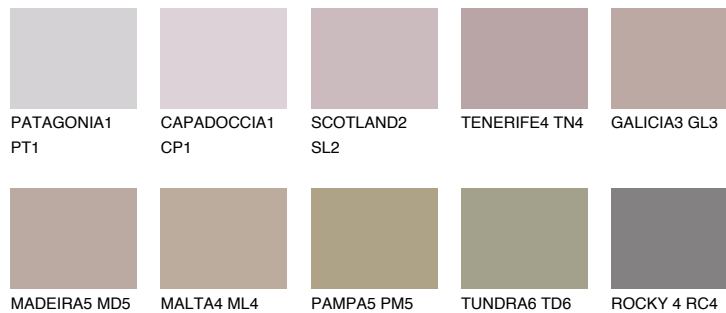

## TENERIFE6 TN6

☀ 28% **TSR** 45%

## Супутній кольори

### Кольори