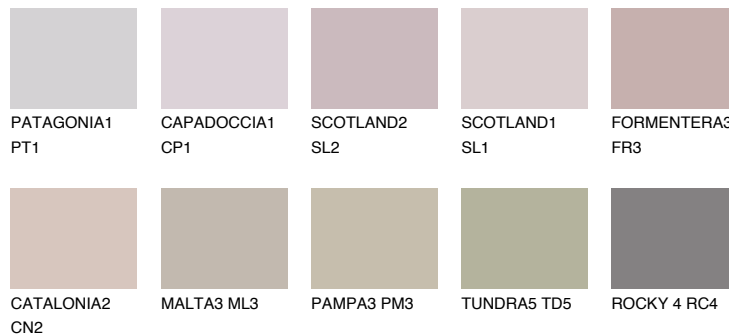

TENERIFE4 TN4

☀ 40% **TSR** 56%

Супутній кольори

Кольори

INTENSE

Для отримання додаткової інформації про штукатурки і фарби перейдіть
за посиланням www.ceresit.com

www.ceresit.ua