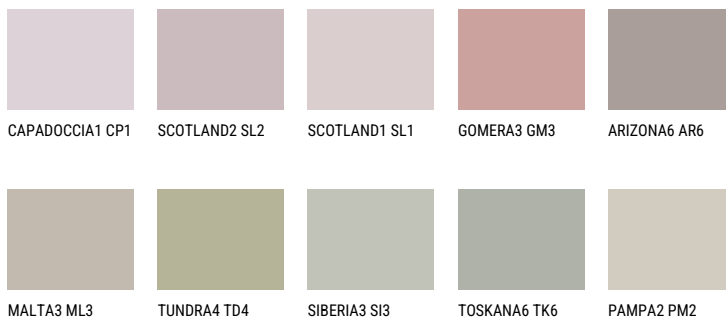

MADEIRA5 MD5

42% **TSR** 41%

Супутній кольори

Кольори

Для отримання додаткової інформації про штукатурки і фарби перейдіть
за посиланням www.ceresit.com

www.ceresit.ua

*Представлені кольори призначені для штукатурок та фарб, запропонованих компанією Ceresit. Через використання цифрових технологій представлені кольори можуть не відповідати оригінальним, тому їх не можна розглядати як достовірне відображення кольору. Ми рекомендуємо перевірити справжні зразки кольорів.

INTENSE

QUARTZ EARTH

QUARTZ MOUNT

RUBY BRICK

EMERALD PARK

DIAMOND EVENING

AMBER GLASS

Для отримання додаткової інформації про штукатурки і фарби перейдіть
за посиланням www.ceresit.com