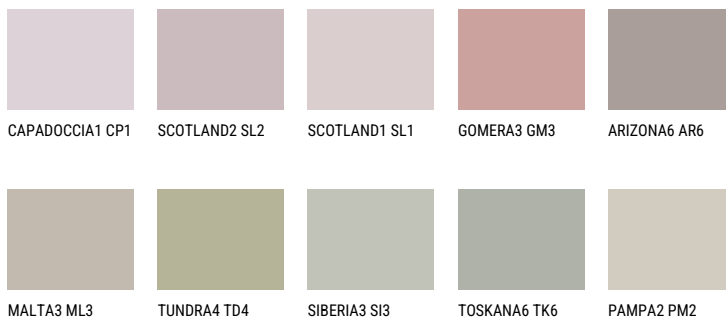

## Супутній кольори

### Кольори

Для отримання додаткової інформації про штукатурки і фарби перейдіть  
за посиланням [www.ceresit.com](http://www.ceresit.com)

[www.ceresit.ua](http://www.ceresit.ua)

\*Представлені кольори призначені для штукатурок та фарб, запропонованих компанією Ceresit. Через використання цифрових технологій представлені кольори можуть не відповідати оригінальним, тому їх не можна розглядати як достовірне відображення кольору. Ми рекомендуємо перевірити справжні зразки кольорів.