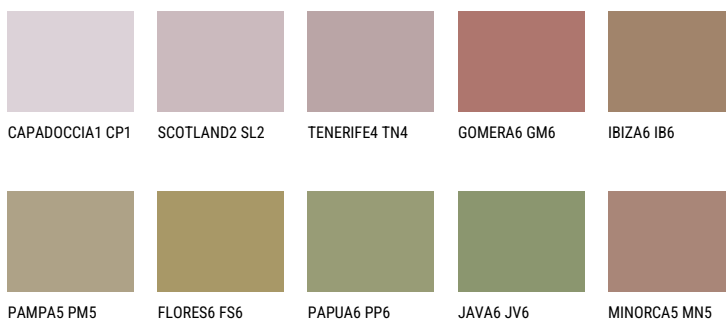

MINORCA6 MN6

☀️ 19% **TSR** 20%

Супутній кольори

Кольори

Для отримання додаткової інформації про штукатурки і фарби перейдіть
за посиланням www.ceresit.com

www.ceresit.ua

*Представлені кольори призначені для штукатурок та фарб, запропонованих компанією Ceresit. Через використання цифрових технологій представлені кольори можуть не відповідати оригінальним, тому їх не можна розглядати як достовірне відображення кольору. Ми рекомендуємо перевірити справжні зразки кольорів.

INTENSE

AMETHYST WIND

QUARTZ EARTH

QUARTZ SAND

RUBY BRICK

AMBER ISLAND

EMERALD PARK

Для отримання додаткової інформації про штукатурки і фарби перейдіть
за посиланням www.ceresit.com