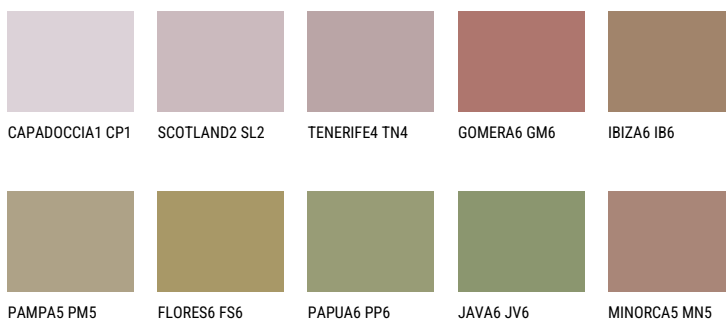

MINORCA6 MN6

☀ 19% **TSR** 20%

Супутній кольори

Кольори

Для отримання додаткової інформації про штукатурки і фарби перейдіть
за посиланням www.ceresit.com

www.ceresit.ua

*Представлені кольори призначені для штукатурок та фарб, запропонованих компанією Ceresit. Через використання цифрових технологій представлені кольори можуть не відповідати оригінальним, тому їх не можна розглядати як достовірне відображення кольору. Ми рекомендуємо перевірити справжні зразки кольорів.

INTENSE

AMETHYST WIND

QUARTZ EARTH

QUARTZ SAND

RUBY BRICK

AMBER ISLAND

EMERALD PARK

Для отримання додаткової інформації про штукатурки і фарби перейдіть
за посиланням www.ceresit.com