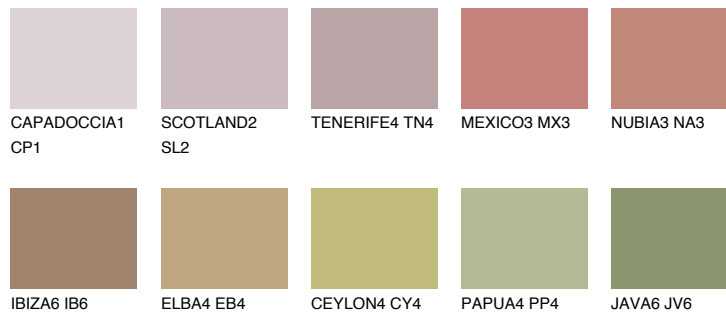

## MINORCA5 MN5

☀ 27%    **TSR 30%**

## Супутній кольори

### Кольори