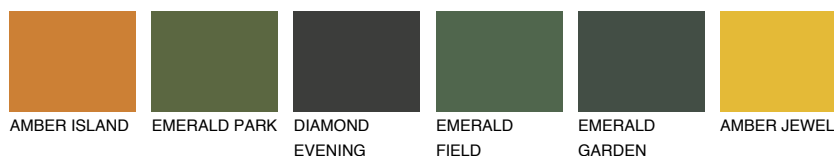

MINORCA5 MN5

☀ 27%   **TSR 30%**

Супутній кольори

Кольори

INTENSE

Для отримання додаткової інформації про штукатурки і фарби перейдіть
за посиланням www.ceresit.com

www.ceresit.ua