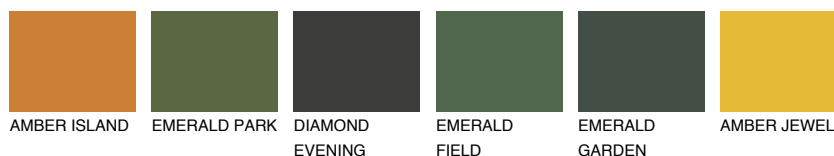

MINORCA5 MN5

☀ 27% **TSR 30%**

Супутній кольори

Кольори

INTENSE

Для отримання додаткової інформації про штукатурки і фарби перейдіть
за посиланням www.ceresit.com

www.ceresit.ua