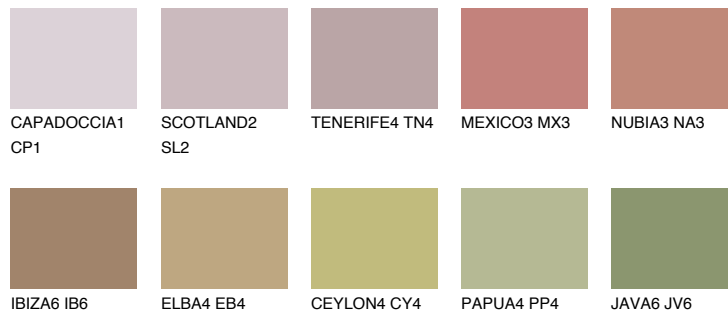

MINORCA5 MN5

☀ 27% **TSR 30%**

Супутній кольори

Кольори

INTENSE

Для отримання додаткової інформації про штукатурки і фарби перейдіть
за посиланням www.ceresit.com

www.ceresit.ua