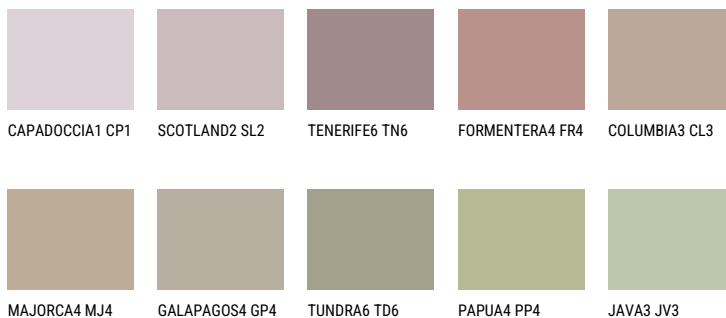

## MINORCA4 MN4

40% **TSR** 41%

## Супутній кольори

### Кольори

Для отримання додаткової інформації про штукатурки і фарби перейдіть  
за посиланням [www.ceresit.com](http://www.ceresit.com)

[www.ceresit.ua](http://www.ceresit.ua)

\*Представлені кольори призначені для штукатурок та фарб, запропонованих компанією Ceresit. Через використання цифрових технологій представлені кольори можуть не відповідати оригінальним, тому їх не можна розглядати як достовірне відображення кольору. Ми рекомендуємо перевірити справжні зразки кольорів.