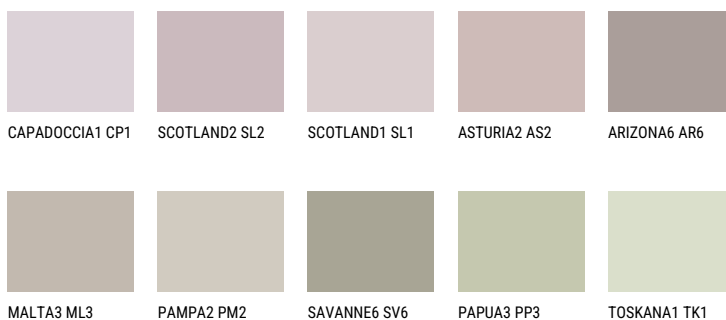

MINORCA3 MN3

48% **TSR** 44%

Супутній кольори

Кольори

Для отримання додаткової інформації про штукатурки і фарби перейдіть
за посиланням www.ceresit.com

www.ceresit.ua

*Представлені кольори призначені для штукатурок та фарб, запропонованих компанією Ceresit. Через використання цифрових технологій представлені кольори можуть не відповідати оригінальним, тому їх не можна розглядати як достовірне відображення кольору. Ми рекомендуємо перевірити справжні зразки кольорів.

INTENSE

DIAMOND
MORNING

EMERALD PARK

DIAMOND EVENING

EMERALD FIELD

EMERALD GARDEN

AMBER JEWEL

Для отримання додаткової інформації про штукатурки і фарби перейдіть
за посиланням www.ceresit.com