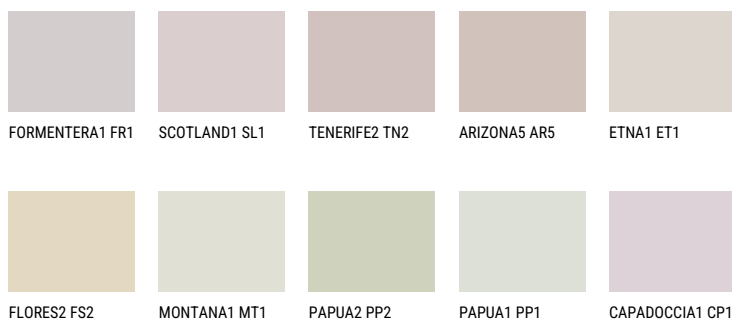

MINORCA2 MN2

☀ 64% **TSR** 63%

Супутній кольори

Кольори

Для отримання додаткової інформації про штукатурки і фарби перейдіть
за посиланням www.ceresit.com

www.ceresit.ua

*Представлені кольори призначені для штукатурок та фарб, запропонованих компанією Ceresit. Через використання цифрових технологій представлені кольори можуть не відповідати оригінальним, тому їх не можна розглядати як достовірне відображення кольору. Ми рекомендуємо перевірити справжні зразки кольорів.

INTENSE

Для отримання додаткової інформації про штукатурки і фарби перейдіть
за посиланням www.ceresit.com
www.ceresit.ua

*Представлені кольори призначені для штукатурок та фарб, запропонованих компанією Ceresit. Через використання цифрових технологій представлені кольори можуть не відповідати оригінальним, тому їх не можна розглядати як достовірне відображення кольору. Ми рекомендуємо перевірити справжні зразки кольорів.