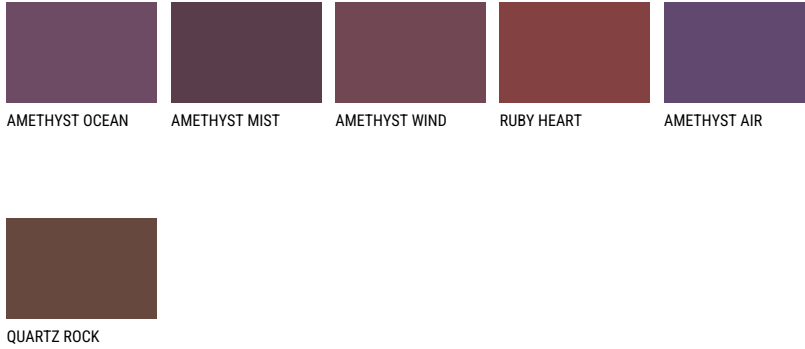

MINORCA2 MN2

☀ 64% **TSR** 63%

Супутній кольори

Кольори

Для отримання додаткової інформації про штукатурки і фарби перейдіть
за посиланням www.ceresit.com

www.ceresit.ua

*Представлені кольори призначені для штукатурок та фарб, запропонованих компанією Ceresit. Через використання цифрових технологій представлені кольори можуть не відповідати оригінальним, тому їх не можна розглядати як достовірне відображення кольору. Ми рекомендуємо перевірити справжні зразки кольорів.

INTENSE

Для отримання додаткової інформації про штукатурки і фарби перейдіть
за посиланням www.ceresit.com
www.ceresit.ua

*Представлені кольори призначені для штукатурок та фарб, запропонованих компанією Ceresit. Через використання цифрових технологій представлені кольори можуть не відповідати оригінальним, тому їх не можна розглядати як достовірне відображення кольору. Ми рекомендуємо перевірити справжні зразки кольорів.