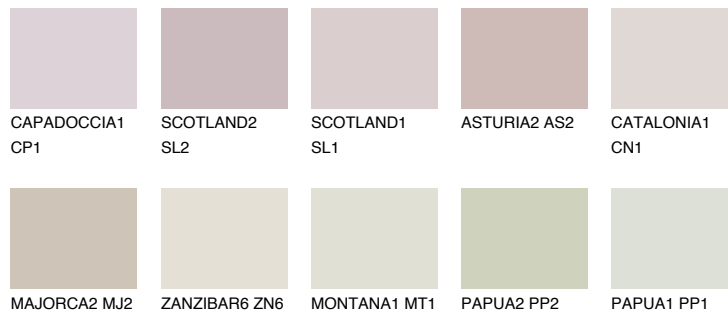

GALICIA1 GL1

62% **TSR** 60%

Супутній кольори

Кольори

INTENSE

Для отримання додаткової інформації про штукатурки і фарби перейдіть
за посиланням www.ceresit.com

www.ceresit.ua