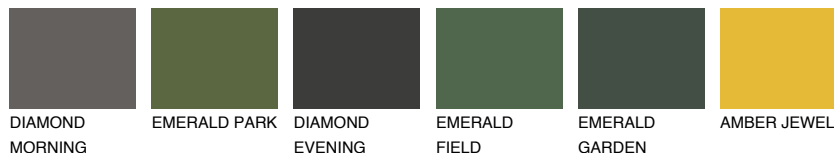

GALICIA1 GL1

62% **TSR** 60%

Супутній кольори

Кольори

INTENSE

Для отримання додаткової інформації про штукатурки і фарби перейдіть
за посиланням www.ceresit.com

www.ceresit.ua