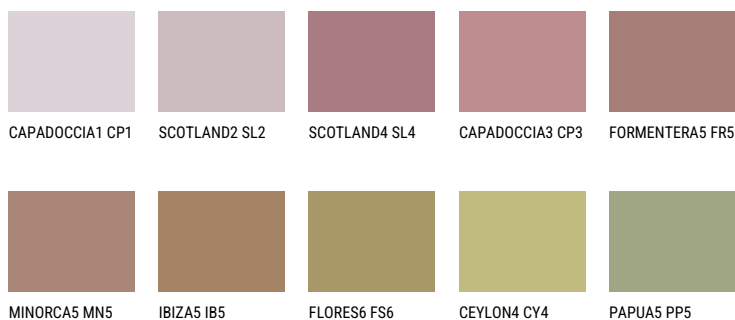

FORMENTERA6 FR6

☀ 15% **TSR** 20%

Супутній кольори

Кольори

Для отримання додаткової інформації про штукатурки і фарби перейдіть
за посиланням www.ceresit.com

www.ceresit.ua

*Представлені кольори призначені для штукатурок та фарб, запропонованих компанією Ceresit. Через використання цифрових технологій представлені кольори можуть не відповідати оригінальним, тому їх не можна розглядати як достовірне відображення кольору. Ми рекомендуємо перевірити справжні зразки кольорів.

INTENSE

DIAMOND
MORNING

EMERALD PARK

DIAMOND EVENING

AMBER JEWEL

EMERALD GARDEN

AMBER BEACH

Для отримання додаткової інформації про штукатурки і фарби перейдіть
за посиланням www.ceresit.com