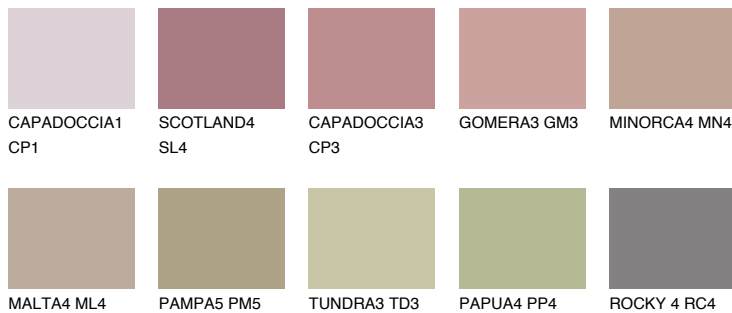

## FORMENTERA4 FR4

33% TSR 38%

## Супутній кольори

### Кольори