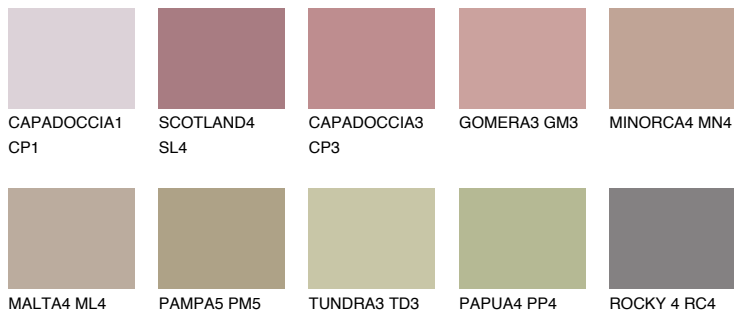

## FORMENTERA4 FR4

33% TSR 38%

## Супутній кольори

### Кольори