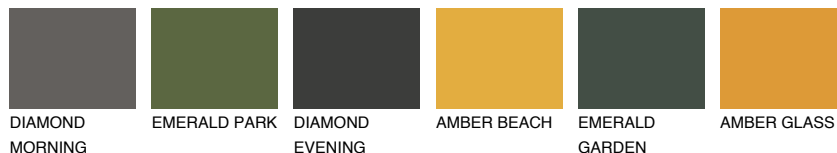

FORMENTERA3 FR3

☀ 46% **TSR** 53%

Супутній кольори

Кольори

INTENSE

Для отримання додаткової інформації про штукатурки і фарби перейдіть
за посиланням www.ceresit.com

www.ceresit.ua