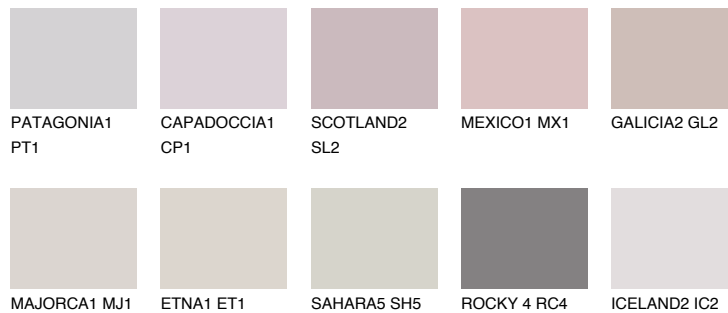

FORMENTERA1 FR1

62% **TSR** 61%

Супутній кольори

Кольори

INTENSE

Для отримання додаткової інформації про штукатурки і фарби перейдіть
за посиланням www.ceresit.com

www.ceresit.ua