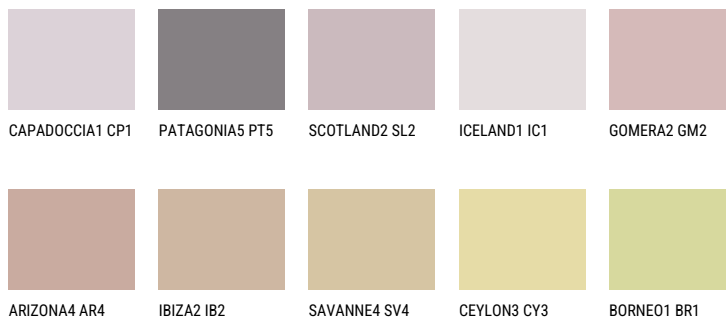

GOMERA3 GM3

41% **TSR** 53%

Супутній кольори

Кольори

Для отримання додаткової інформації про штукатурки і фарби перейдіть
за посиланням www.ceresit.com

www.ceresit.ua

*Представлені кольори призначені для штукатурок та фарб, запропонованих компанією Ceresit. Через використання цифрових технологій представлені кольори можуть не відповідати оригінальним, тому їх не можна розглядати як достовірне відображення кольору. Ми рекомендуємо перевірити справжні зразки кольорів.

INTENSE

QUARTZ SAND

AMBER ISLAND

EMERALD PARK

DIAMOND EVENING

EMERALD FIELD

EMERALD GARDEN

Для отримання додаткової інформації про штукатурки і фарби перейдіть
за посиланням www.ceresit.com