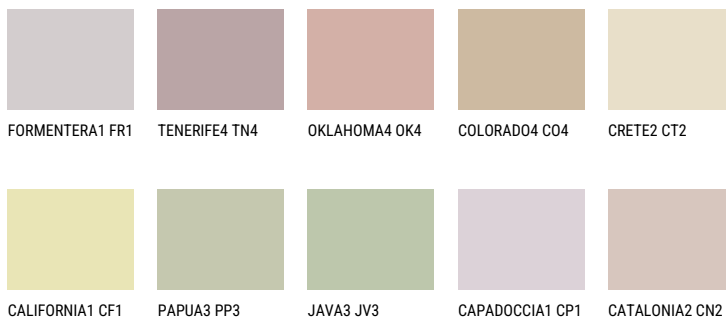

CATALONIA3 CN3

48% **TSR** 48%

Супутній кольори

Кольори

Для отримання додаткової інформації про штукатурки і фарби перейдіть
за посиланням www.ceresit.com

www.ceresit.ua

*Представлені кольори призначені для штукатурок та фарб, запропонованих компанією Ceresit. Через використання цифрових технологій представлені кольори можуть не відповідати оригінальним, тому їх не можна розглядати як достовірне відображення кольору. Ми рекомендуємо перевірити справжні зразки кольорів.

INTENSE

AMETHYST WIND

QUARTZ EARTH

DIAMOND
MORNING

QUARTZ GROUND

RUBY FIRE

DIAMOND EVENING

Для отримання додаткової інформації про штукатурки і фарби перейдіть
за посиланням www.ceresit.com

www.ceresit.ua

*Представлені кольори призначені для штукатурок та фарб, запропонованих компанією Ceresit. Через використання цифрових технологій представлені кольори можуть не відповідати оригінальним, тому їх не можна розглядати як достовірне відображення кольору. Ми рекомендуємо перевірити справжні зразки кольорів.