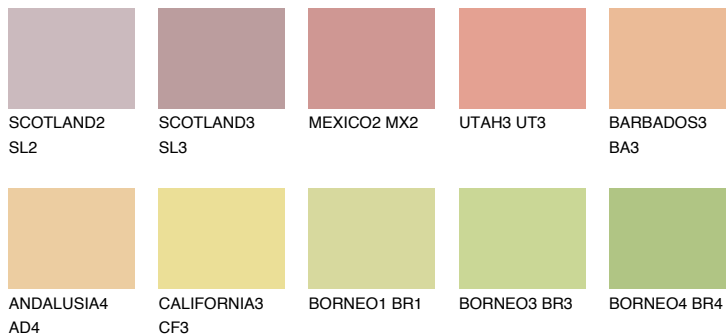

ALGARVE4 AV4

56% TSR 59%

Супутній кольори

Кольори

INTENSE

Для отримання додаткової інформації про штукатурки і фарби перейдіть
за посиланням www.ceresit.com

www.ceresit.ua