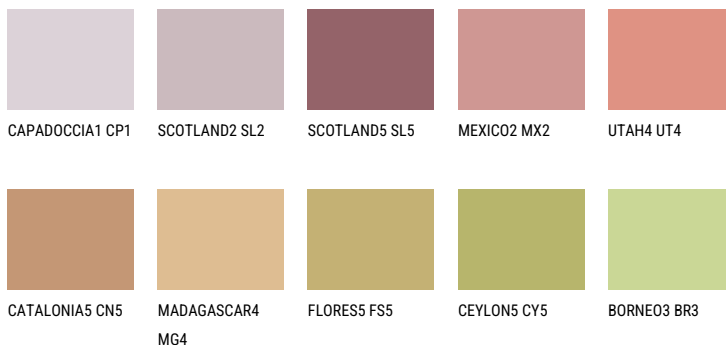

NUBIA3 NA3

☀️ 30% **TSR** 43%

Супутній кольори

Кольори

Для отримання додаткової інформації про штукатурки і фарби перейдіть
за посиланням www.ceresit.com

www.ceresit.ua

*Представлені кольори призначені для штукатурок та фарб, запропонованих компанією Ceresit. Через використання цифрових технологій представлені кольори можуть не відповідати оригінальним, тому їх не можна розглядати як достовірне відображення кольору. Ми рекомендуємо перевірити справжні зразки кольорів.

INTENSE

DIAMOND
MORNING

EMERALD PARK

DIAMOND EVENING

EMERALD FIELD

EMERALD GARDEN

AMBER BEACH

Для отримання додаткової інформації про штукатурки і фарби перейдіть
за посиланням www.ceresit.com