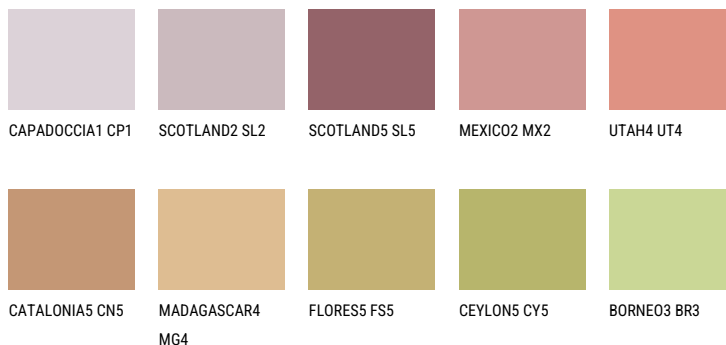

NUBIA3 NA3

☀ 30% **TSR** 43%

Супутній кольори

Кольори

Для отримання додаткової інформації про штукатурки і фарби перейдіть
за посиланням www.ceresit.com

www.ceresit.ua

*Представлені кольори призначені для штукатурок та фарб, запропонованих компанією Ceresit. Через використання цифрових технологій представлені кольори можуть не відповідати оригінальним, тому їх не можна розглядати як достовірне відображення кольору. Ми рекомендуємо перевірити справжні зразки кольорів.

INTENSE

DIAMOND
MORNING

EMERALD PARK

DIAMOND EVENING

EMERALD FIELD

EMERALD GARDEN

AMBER BEACH

Для отримання додаткової інформації про штукатурки і фарби перейдіть
за посиланням www.ceresit.com