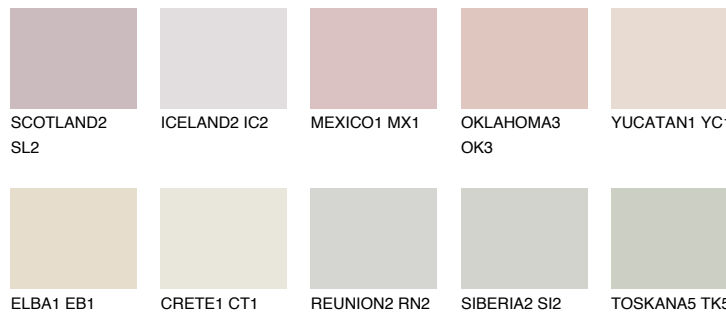


**INDIANA1 IN1**74% **TSR** 70%

Супутній кольори

Кольори

INTENSE

Для отримання додаткової інформації про штукатурки і фарби перейдіть
за посиланням www.ceresit.com

www.ceresit.ua