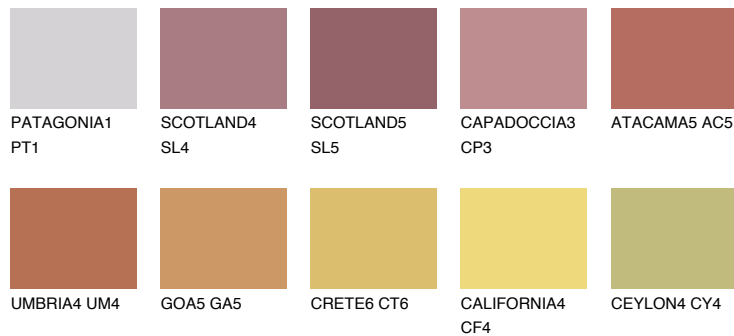

## UTAH6 UT6

☀ 23% **TSR** 49%

## Супутній кольори

### Кольори