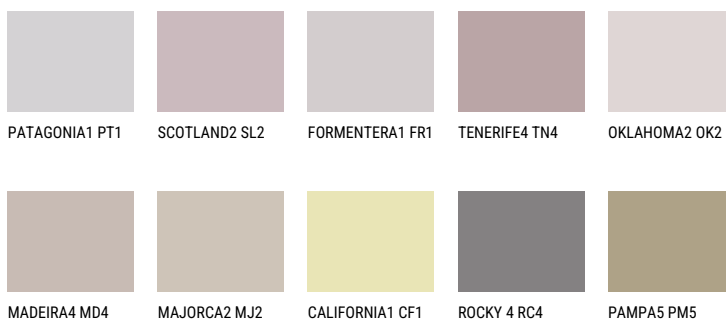

CAPADOCIA2 CP2

☀ 47% **TSR 47%**

Супутній кольори

Кольори

Для отримання додаткової інформації про штукатурки і фарби перейдіть
за посиланням www.ceresit.com

www.ceresit.ua

*Представлені кольори призначені для штукатурок та фарб, запропонованих компанією Ceresit. Через використання цифрових технологій представлені кольори можуть не відповідати оригінальним, тому їх не можна розглядати як достовірне відображення кольору. Ми рекомендуємо перевірити справжні зразки кольорів.

INTENSE

QUARTZ EARTH

QUARTZ GROUND

AMBER PATH

EMERALD PARK

DIAMOND EVENING

EMERALD FIELD

Для отримання додаткової інформації про штукатурки і фарби перейдіть
за посиланням www.ceresit.com