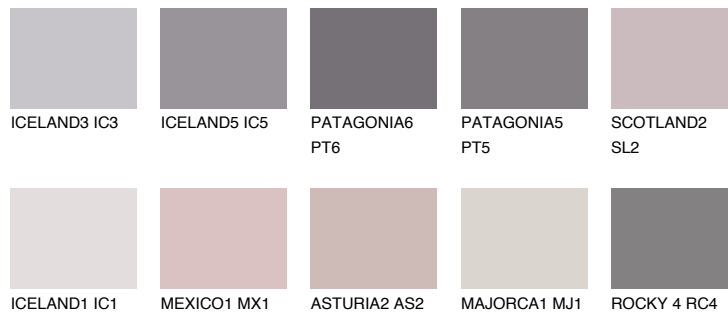

CAPADOCIA1 CP1

66% **TSR** 68%

Супутній кольори

Кольори

INTENSE

Для отримання додаткової інформації про штукатурки і фарби перейдіть за посиланням www.ceresit.com

www.ceresit.ua