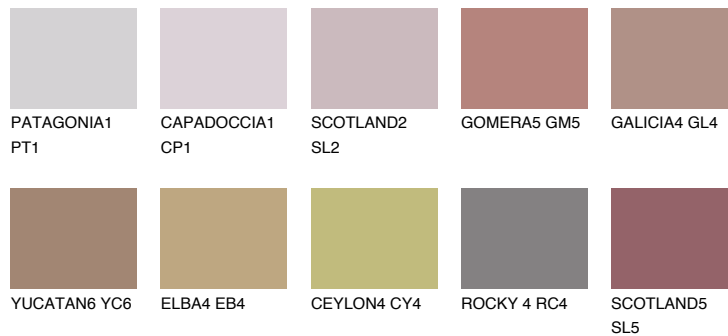

SCOTLAND4 SL4

☀ 24% **TSR** 31%

Супутній кольори

Кольори

INTENSE

Для отримання додаткової інформації про штукатурки і фарби перейдіть
за посиланням www.ceresit.com

www.ceresit.ua