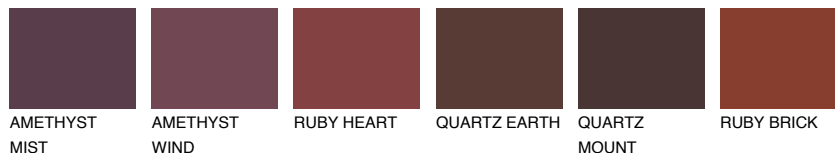

SCOTLAND4 SL4

☀ 24% **TSR** 31%

Супутній кольори

Кольори

INTENSE

Для отримання додаткової інформації про штукатурки і фарби перейдіть
за посиланням www.ceresit.com

www.ceresit.ua