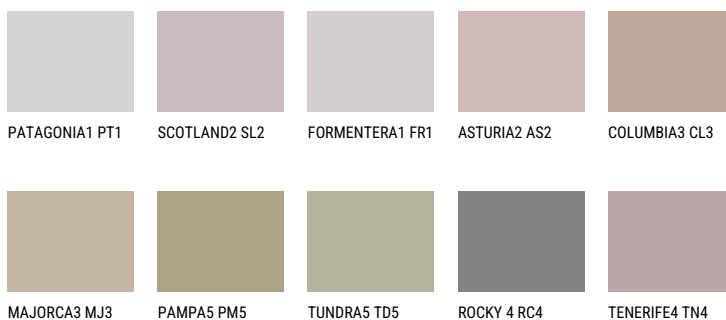

## SCOTLAND3 SL3

☀ 37% **TSR** 36%

## Супутній кольори

### Кольори

Для отримання додаткової інформації про штукатурки і фарби перейдіть  
за посиланням [www.ceresit.com](http://www.ceresit.com)

[www.ceresit.ua](http://www.ceresit.ua)

\*Представлені кольори призначені для штукатурок та фарб, запропонованих компанією Ceresit. Через використання цифрових технологій представлені кольори можуть не відповідати оригінальним, тому їх не можна розглядати як достовірне відображення кольору. Ми рекомендуємо перевірити справжні зразки кольорів.

## INTENSE

---

Для отримання додаткової інформації про штукатурки і фарби перейдіть  
за посиланням [www.ceresit.com](http://www.ceresit.com)  
[www.ceresit.ua](http://www.ceresit.ua)

\*Представлені кольори призначені для штукатурок та фарб, запропонованих компанією Ceresit. Через використання цифрових технологій представлені кольори можуть не відповідати оригінальним, тому їх не можна розглядати як достовірне відображення кольору. Ми рекомендуємо перевірити справжні зразки кольорів.