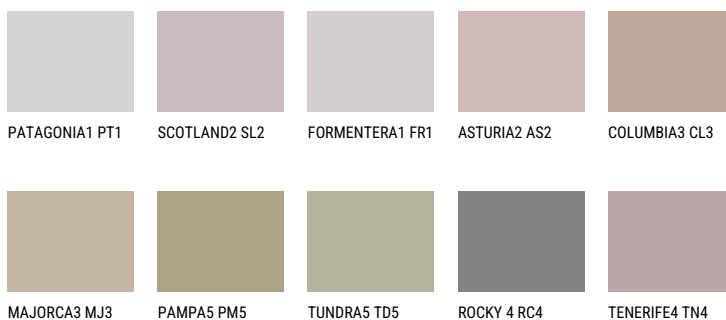

SCOTLAND3 SL3

☀ 37% **TSR** 36%

Супутній кольори

Кольори

Для отримання додаткової інформації про штукатурки і фарби перейдіть
за посиланням www.ceresit.com

www.ceresit.ua

*Представлені кольори призначені для штукатурок та фарб, запропонованих компанією Ceresit. Через використання цифрових технологій представлені кольори можуть не відповідати оригінальним, тому їх не можна розглядати як достовірне відображення кольору. Ми рекомендуємо перевірити справжні зразки кольорів.

INTENSE

Для отримання додаткової інформації про штукатурки і фарби перейдіть
за посиланням www.ceresit.com
www.ceresit.ua

*Представлені кольори призначені для штукатурок та фарб, запропонованих компанією Ceresit. Через використання цифрових технологій представлені кольори можуть не відповідати оригінальним, тому їх не можна розглядати як достовірне відображення кольору. Ми рекомендуємо перевірити справжні зразки кольорів.