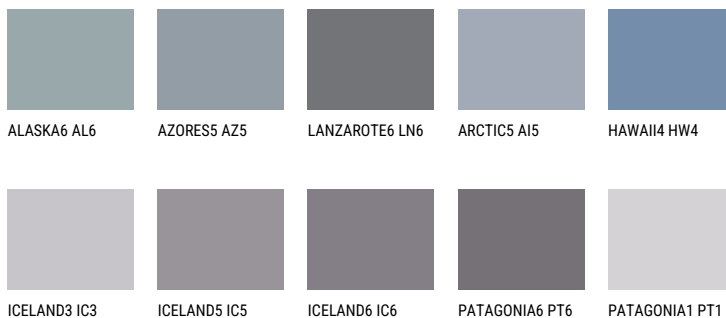

SANTORINI6 SN6

☀️ 16% **TSR** 14%

Супутній кольори

Кольори

Для отримання додаткової інформації про штукатурки і фарби перейдіть
за посиланням www.ceresit.com

www.ceresit.ua

*Представлені кольори призначені для штукатурок та фарб, запропонованих компанією Ceresit. Через використання цифрових технологій представлені кольори можуть не відповідати оригінальним, тому їх не можна розглядати як достовірне відображення кольору. Ми рекомендуємо перевірити справжні зразки кольорів.

INTENSE

AMETHYST RAIN

AMETHYST OCEAN

AMETHYST MIST

AMETHYST WIND

RUBY HEART

DIAMOND SHADOW

Для отримання додаткової інформації про штукатурки і фарби перейдіть
за посиланням www.ceresit.com