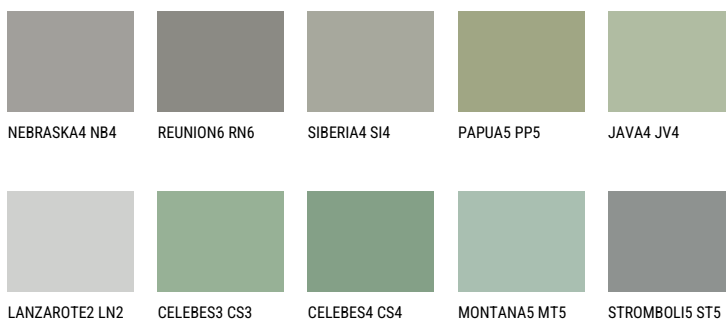

## SANTORINI5 SN5

☀ 25% **TSR** 20%

## Супутній кольори

### Кольори

Для отримання додаткової інформації про штукатурки і фарби перейдіть  
за посиланням [www.ceresit.com](http://www.ceresit.com)

[www.ceresit.ua](http://www.ceresit.ua)

\*Представлені кольори призначені для штукатурок та фарб, запропонованих компанією Ceresit. Через використання цифрових технологій представлені кольори можуть не відповідати оригінальним, тому їх не можна розглядати як достовірне відображення кольору. Ми рекомендуємо перевірити справжні зразки кольорів.