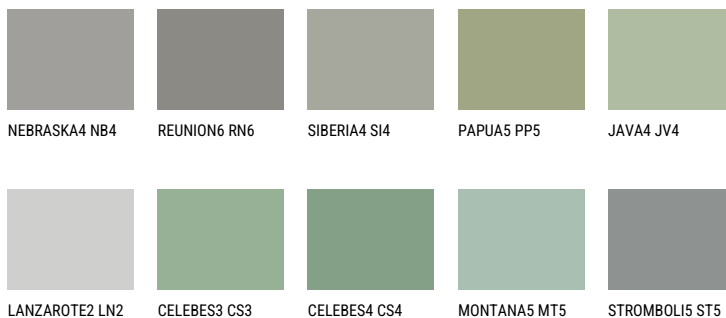

SANTORINI5 SN5

☀ 25% **TSR** 20%

Супутній кольори

Кольори

Для отримання додаткової інформації про штукатурки і фарби перейдіть
за посиланням www.ceresit.com

www.ceresit.ua

*Представлені кольори призначені для штукатурок та фарб, запропонованих компанією Ceresit. Через використання цифрових технологій представлені кольори можуть не відповідати оригінальним, тому їх не можна розглядати як достовірне відображення кольору. Ми рекомендуємо перевірити справжні зразки кольорів.

INTENSE

EMERALD FIELD

EMERALD LAND

EMERALD OASE

DIAMOND NIGHT

DIAMOND DAY

SAPPHIRE GLACIER

Для отримання додаткової інформації про штукатурки і фарби перейдіть
за посиланням www.ceresit.com