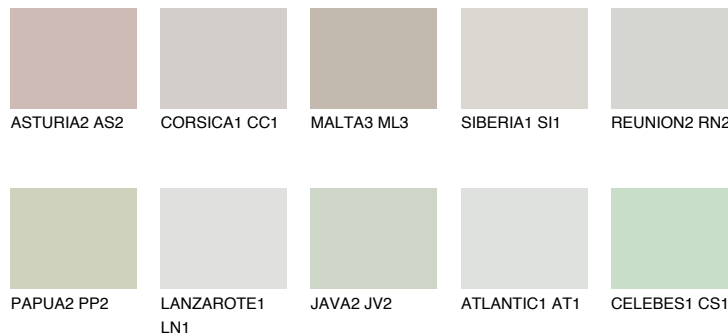

## SANTORINI1 SN1

69% TSR 62%

## Супутній кольори

### Кольори