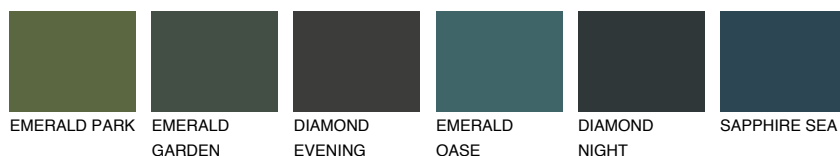

SANTORINI1 SN1

69% TSR 62%

Супутній кольори

Кольори

INTENSE

Для отримання додаткової інформації про штукатурки і фарби перейдіть за посиланням www.ceresit.com

www.ceresit.ua