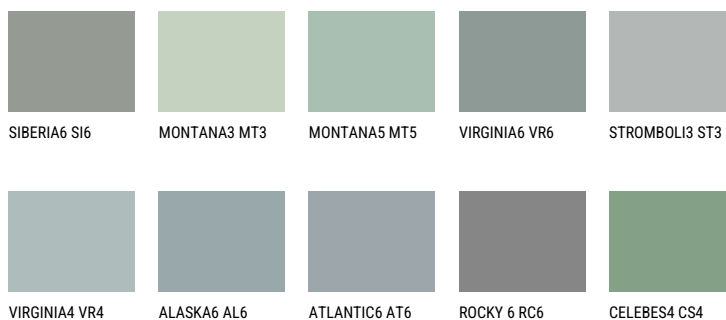

STROMBOLI4 ST4

☀ 33% **TSR** 30%

Супутній кольори

Кольори