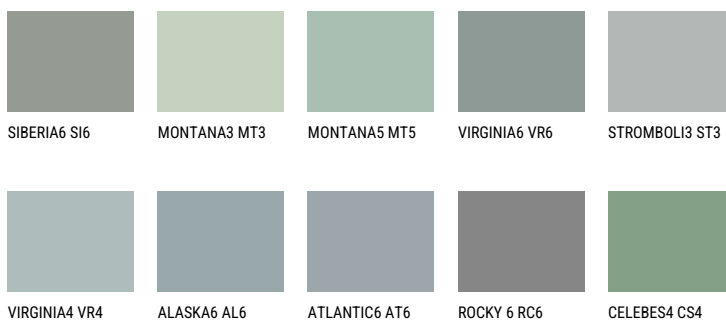

STROMBOLI4 ST4

☀ 33% **TSR** 30%

Супутній кольори

Кольори