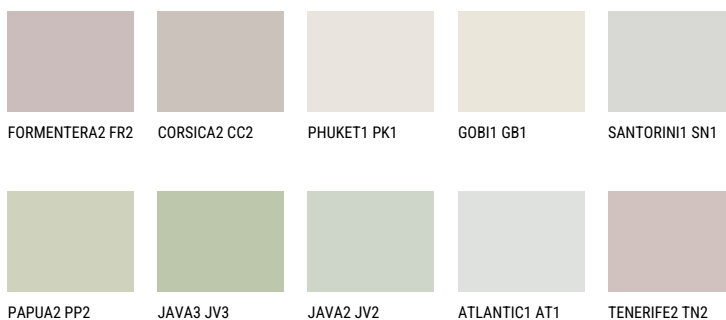

SAHARA5 SH5

 66% **TSR** 61%

Супутній кольори

Кольори

Для отримання додаткової інформації про штукатурки і фарби перейдіть
за посиланням www.ceresit.com

www.ceresit.ua

*Представлені кольори призначені для штукатурок та фарб, запропонованих компанією Ceresit. Через використання цифрових технологій представлені кольори можуть не відповідати оригінальним, тому їх не можна розглядати як достовірне відображення кольору. Ми рекомендуємо перевірити справжні зразки кольорів.

INTENSE

AMETHYST MIST

RUBY HEART

QUARTZ EARTH

DIAMOND
MORNING

QUARTZ GROUND

RUBY CRYSTAL

Для отримання додаткової інформації про штукатурки і фарби перейдіть
за посиланням www.ceresit.com