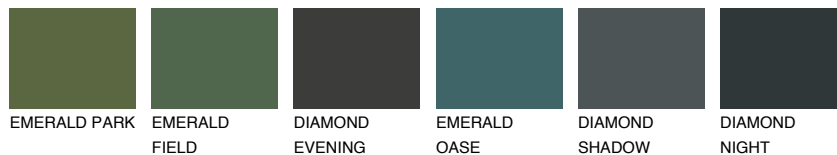

SAHARA5 SH5

66% **TSR** 61%

Супутній кольори

Кольори

INTENSE

Для отримання додаткової інформації про штукатурки і фарби перейдіть
за посиланням www.ceresit.com

www.ceresit.ua