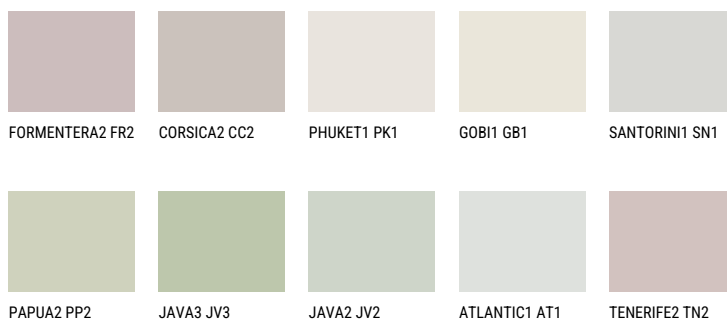

SAHARA5 SH5

66% **TSR** 61%

Супутній кольори

Кольори

Для отримання додаткової інформації про штукатурки і фарби перейдіть
за посиланням www.ceresit.com

www.ceresit.ua

*Представлені кольори призначені для штукатурок та фарб, запропонованих компанією Ceresit. Через використання цифрових технологій представлені кольори можуть не відповідати оригінальним, тому їх не можна розглядати як достовірне відображення кольору. Ми рекомендуємо перевірити справжні зразки кольорів.

INTENSE

AMETHYST MIST

RUBY HEART

QUARTZ EARTH

DIAMOND
MORNING

QUARTZ GROUND

RUBY CRYSTAL

Для отримання додаткової інформації про штукатурки і фарби перейдіть
за посиланням www.ceresit.com