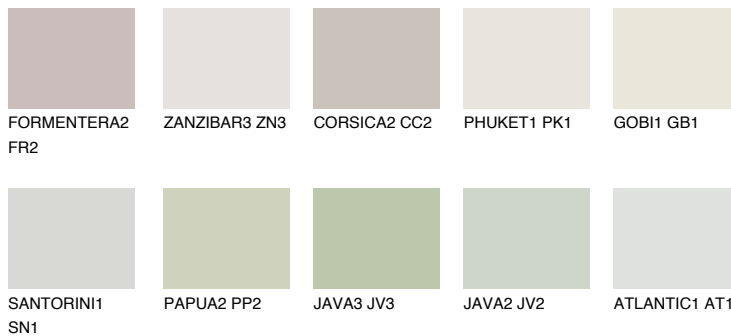

## SAHARA5 SH5

66% **TSR** 61%

## Супутній кольори

### Кольори