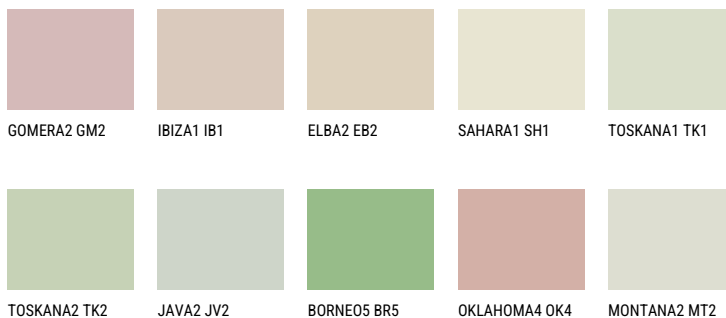

## SAHARA4 SH4

67% **TSR** 67%

## Супутній кольори

### Кольори

Для отримання додаткової інформації про штукатурки і фарби перейдіть  
за посиланням [www.ceresit.com](http://www.ceresit.com)

[www.ceresit.ua](http://www.ceresit.ua)

\*Представлені кольори призначені для штукатурок та фарб, запропонованих компанією Ceresit. Через використання цифрових технологій представлені кольори можуть не відповідати оригінальним, тому їх не можна розглядати як достовірне відображення кольору. Ми рекомендуємо перевірити справжні зразки кольорів.