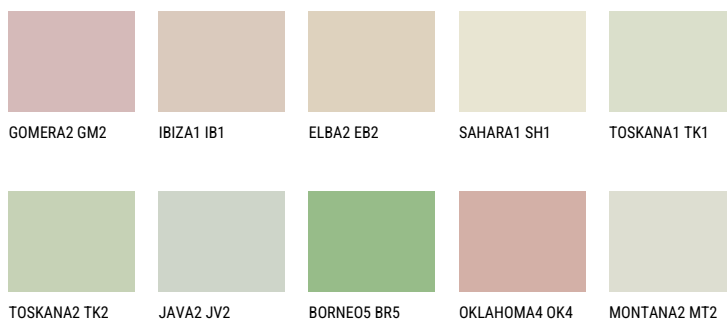

SAHARA4 SH4

67% **TSR** 67%

Супутній кольори

Кольори

Для отримання додаткової інформації про штукатурки і фарби перейдіть
за посиланням www.ceresit.com

www.ceresit.ua

*Представлені кольори призначені для штукатурок та фарб, запропонованих компанією Ceresit. Через використання цифрових технологій представлені кольори можуть не відповідати оригінальним, тому їх не можна розглядати як достовірне відображення кольору. Ми рекомендуємо перевірити справжні зразки кольорів.

INTENSE

DIAMOND
MORNING

EMERALD PARK

DIAMOND EVENING

AMBER BEACH

EMERALD GARDEN

AMBER GLASS

Для отримання додаткової інформації про штукатурки і фарби перейдіть
за посиланням www.ceresit.com